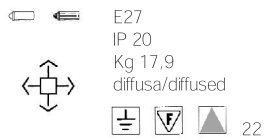

vetro/glass HAL E27 MAX 2x150W
FLUO TC-TSE 2x23W