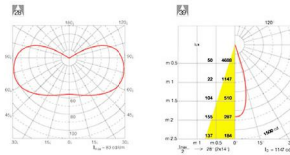

### Ovo

HAL 12V MAX 35W+HAL  
DICRO 12V MAX 20W

vetro/glass

IP 20  
Kg 1,3

28-39

Design Daniel Bernard