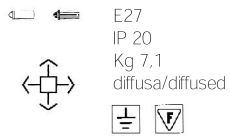

vetro/glass HAL E27 MAX 100W
FLUO TC-TSE 15W