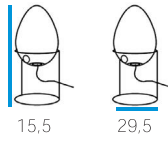

### Ovo

HAL 12V MAX 35W+HAL  
DICRO 12V MAX 20W

vetro/glass

IP 20  
Kg 1,3

28-39

Design Daniel Bernard